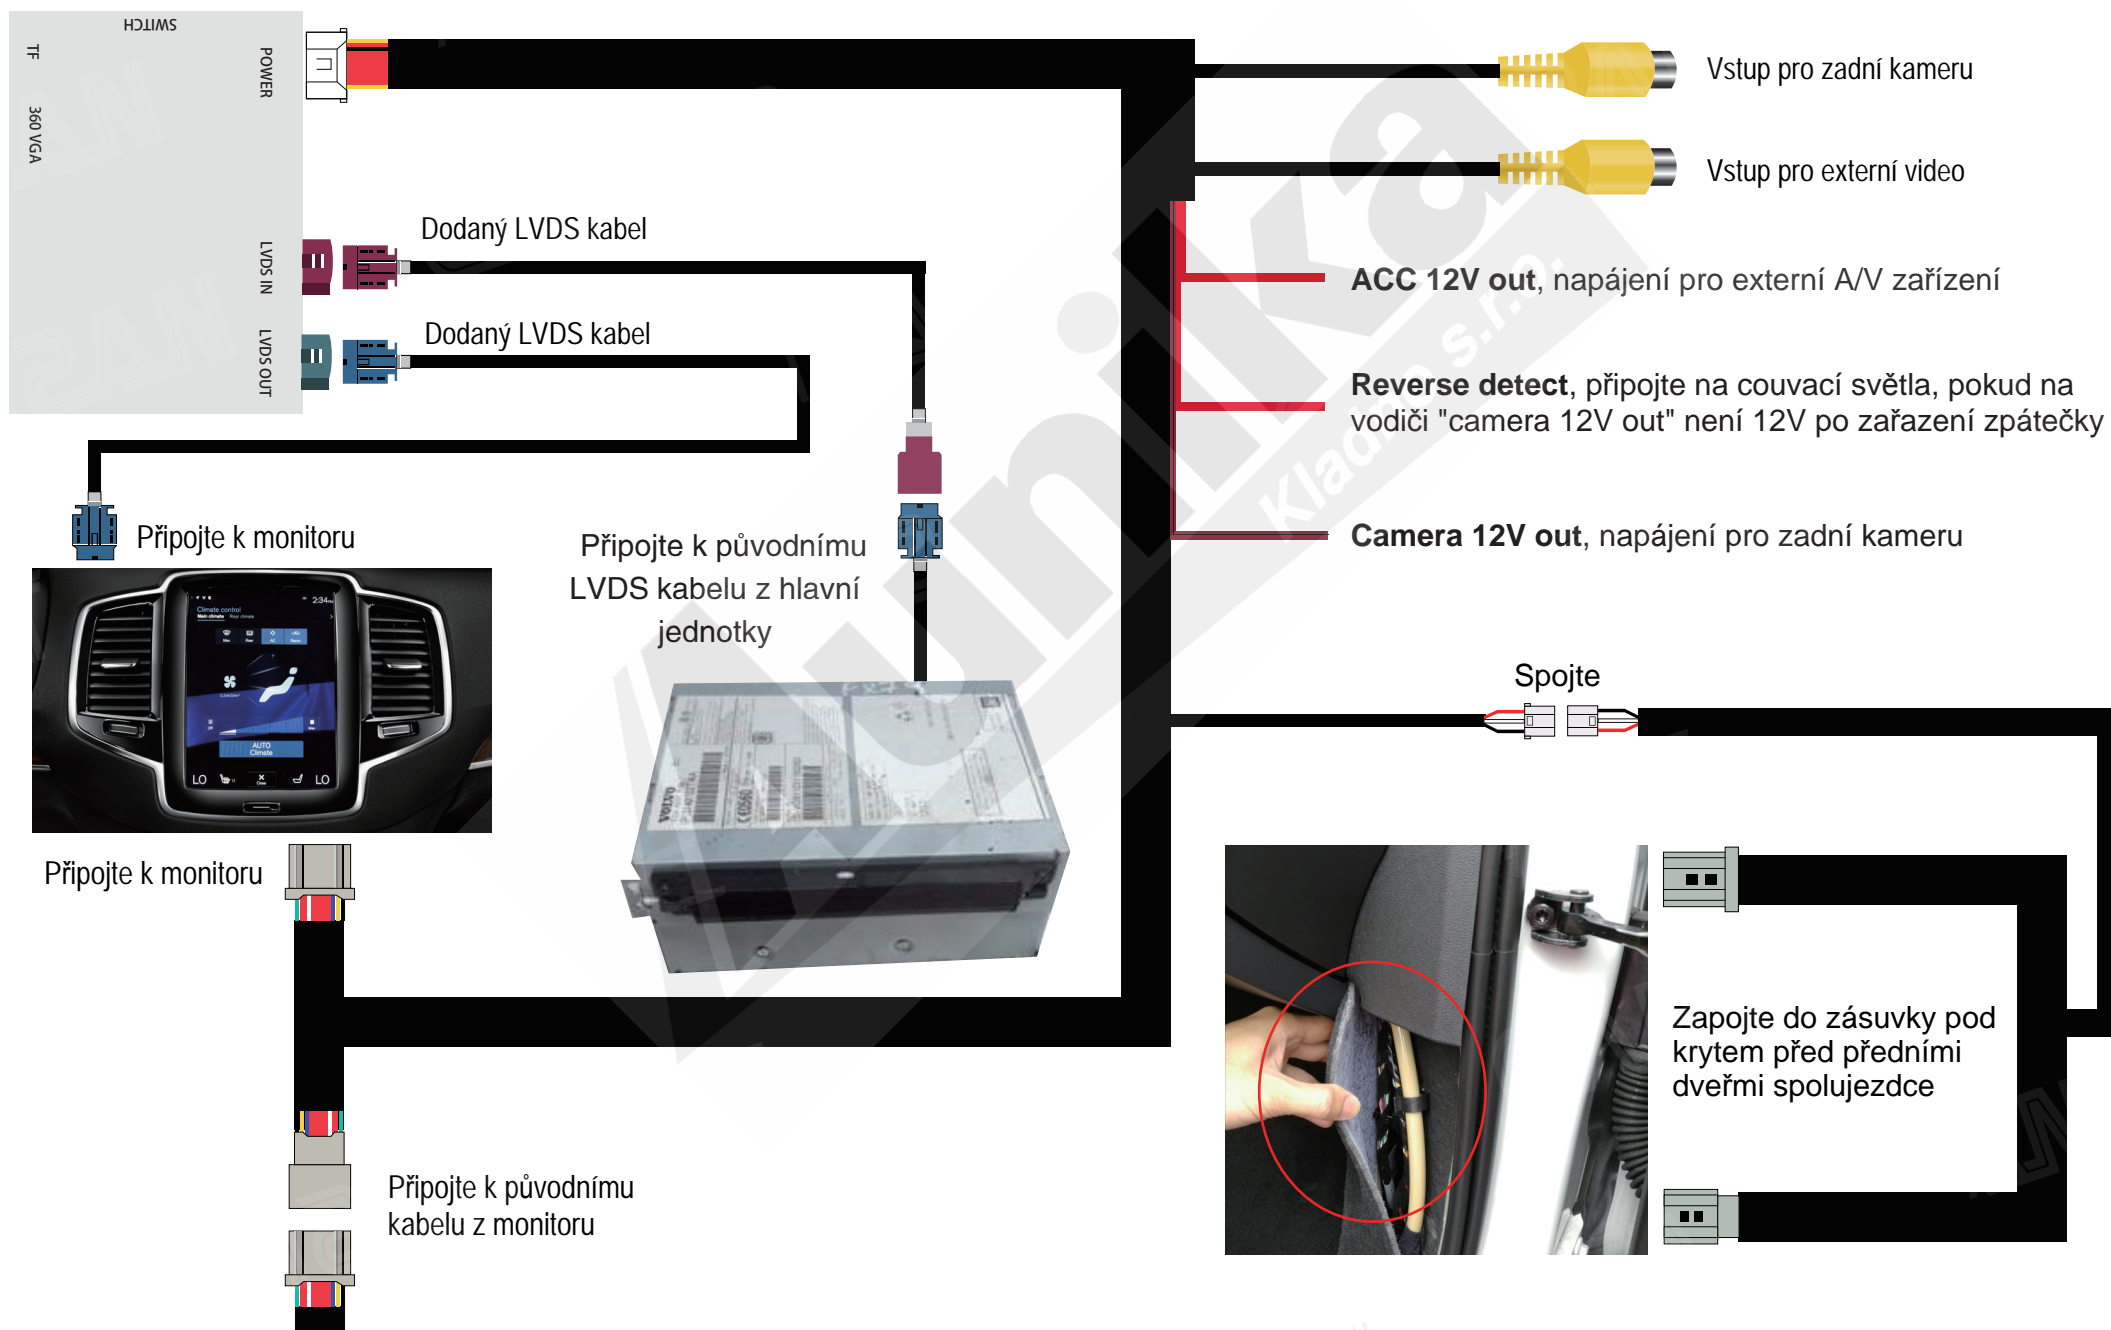

SCHÉMA PŘIHOJENÍ

V1.0

2 30 592

Adaptér pro zadní kameru pro Volvo

Model No. : PAS-VLV-207P

Typ vozu \ DIP	1	2	3
2016-2017 XC90, 2017- S90 (s orig. zadní kamerou)	OFF	OFF	OFF
2018 XC90/ S90/ XC60 (s orig. zadní kamerou)	ON	OFF	OFF
2016 - 2017 XC90, 2017 - S90 (Bez orig. zadní kamery)	OFF	OFF	ON
2018 XC90/ S90/ XC60 (Bez orig. zadní kamery)	ON	OFF	ON

DIP	ON ▽	OFF ▲
5	Vodící linky nezobrazeny	Vodící linky zobrazeny
6	Ext. video vstup povolen	Ext. video vstup nepovolen

Rychlé nastavení DIP přepínačů:

Funkce \ DIP	4	5	6	7	8
Domontovaná kamera (CANbus ovládání)	OFF ▲	ON ▽	OFF ▲	OFF ▲	ON ▽
Domontovaná kamera (Analogové ovládání)	OFF ▲	OFF ▲	OFF ▲	OFF ▲	ON ▽

POZN! Prosím, odpojte a znovu připojte napájecí napětí adaptéru do změně nastavení DIP přepínačů.